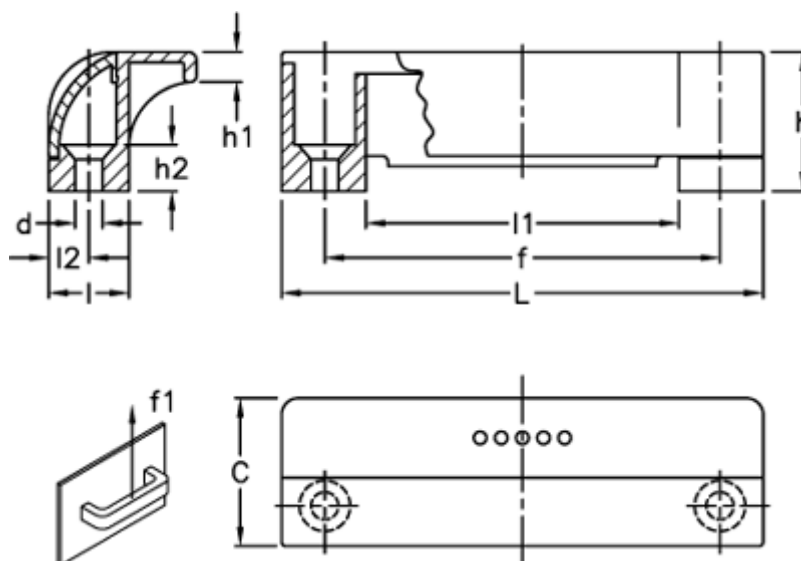

Varenummer: 23052651512
Beskrivelse: E+G Sikkerhedsgribeliste
ESP.110-SH-C2

Mål

C	= 35	L	= 114
d	= 6.5	l1	= 74
f	= 93,5 +/-0,5	l2	= 9.5
F1 (N)	= 1050		
h	= 33		
h1	= 7		
h2	= 11		
l	= 19		